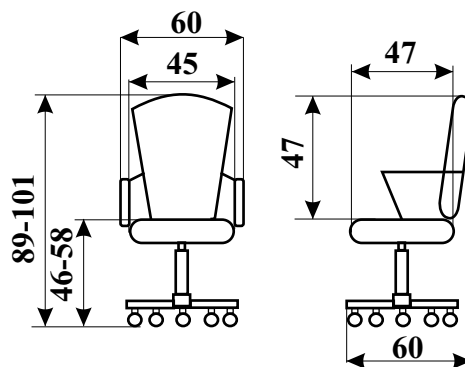

Конс

- Комплектация:
  - пластиковые подлокотники
  - пластиковое пятилучие
  - обивка из искусственной кожи
  - механизм отклонения спинки
- Возможно изготовление в других расцветках. Цвета обивки можно увидеть на последних страницах каталога.