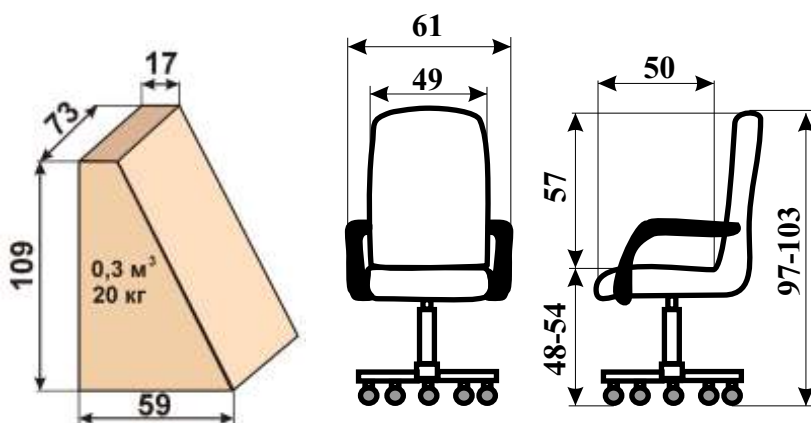

Астро

- Комплектация:
  - надежные металлические подлокотники с мягкой накладкой
  - обивка из экокожи
  - механизм качания с фиксацией в любом положении
  - долговечная металлическая крестовина