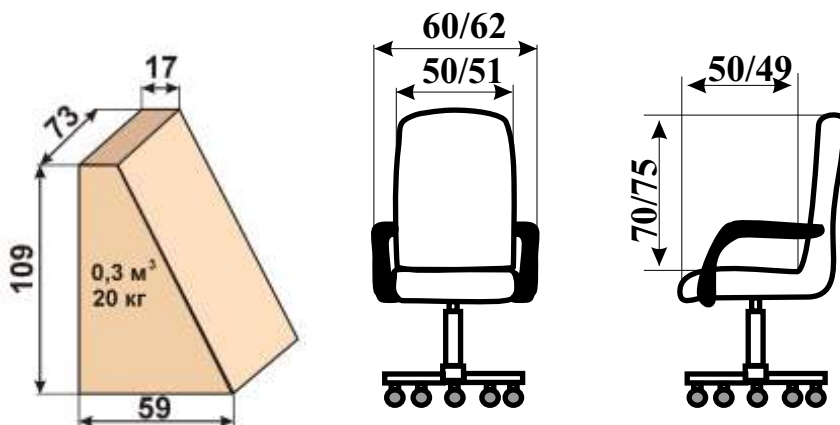

Размеры кресла Министр/Гермес

6 850 руб.