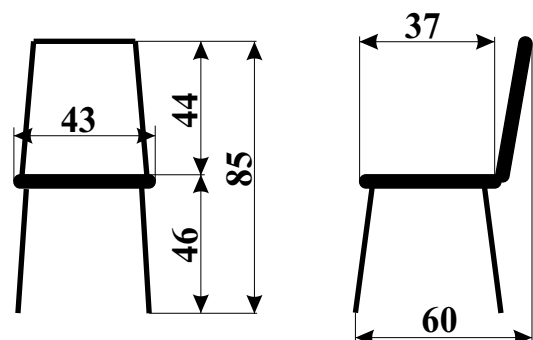

Соло

- Комплектация:
  - металлический хромированный каркас
  - обивка из экокожи
- Варианты изготовления:
  - варианты обивок представлены в виде нарезки

Стул прекрасно сочетается с креслами из серии "Соло"