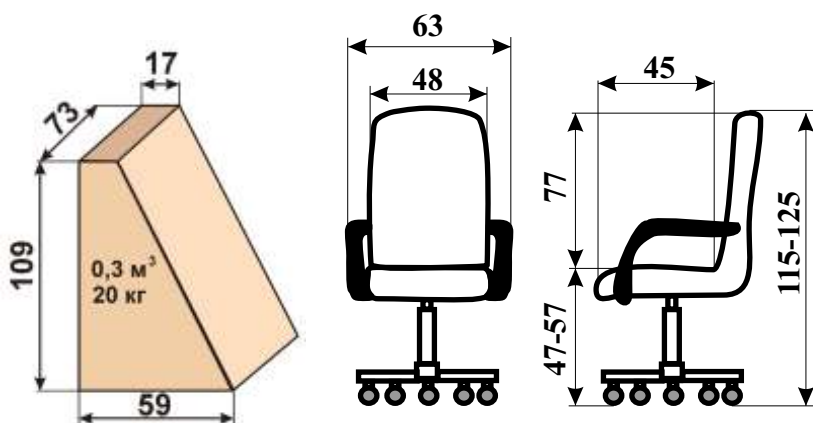

Атос

- Комплектация:
  - пластиковые подлокотники с мягкой накладкой
  - обивка из экокожи двух цветов
  - механизм качания с фиксацией в любом положении