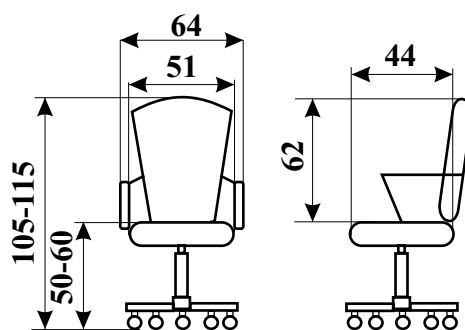

Логос III

- В данной серии кресел спинка крепится к подлокотникам либо соединяется с сиденьем при помощи надежной металлической овалины. Это значительно повышает их надежность.
- Мягкие накладки на подлокотниках “Логос III”, оригинальное пятилучие и размеры самого кресла приближают его к ряду кресел руководителя.