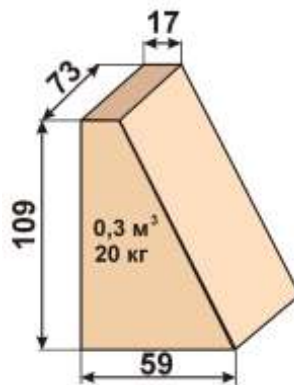

Размеры кресла Тунис/Зодиак

4 900 руб.