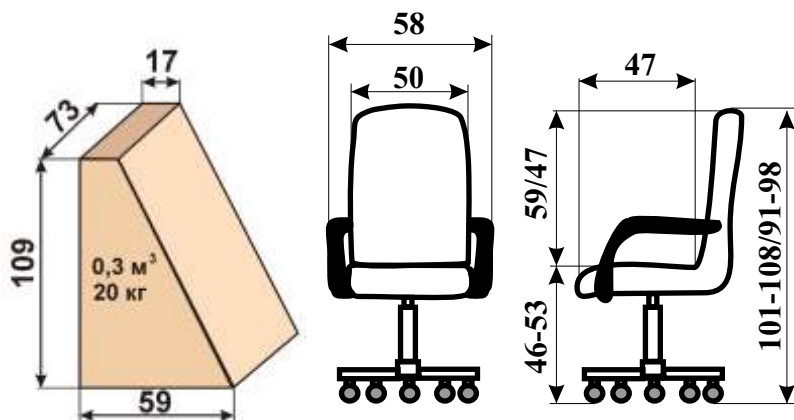

- Комплектация:
  - хромированные подлокотники
  - хромированная крестовина
  - надежный металлический каркас
  - обивка из искусственной кожи
- Варианты изготовления:
  - с низкой спинкой
  - сетка
  - совмещение сетки с экокожей

Размеры кресел высокого/низкого