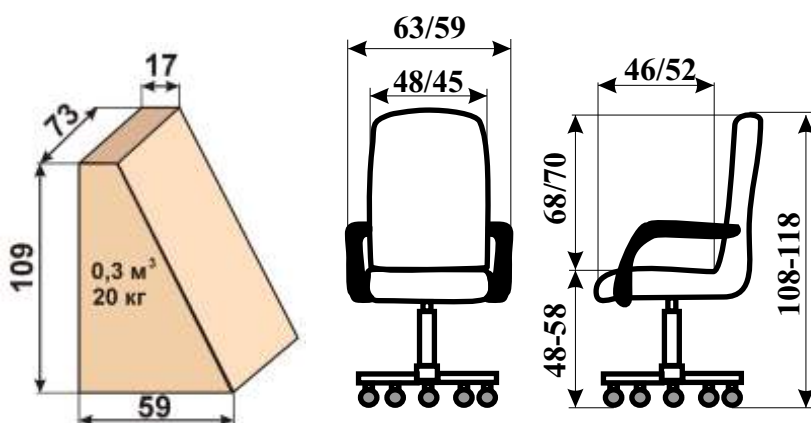

Размеры кресел Электрус/Алтын

8 800 руб.