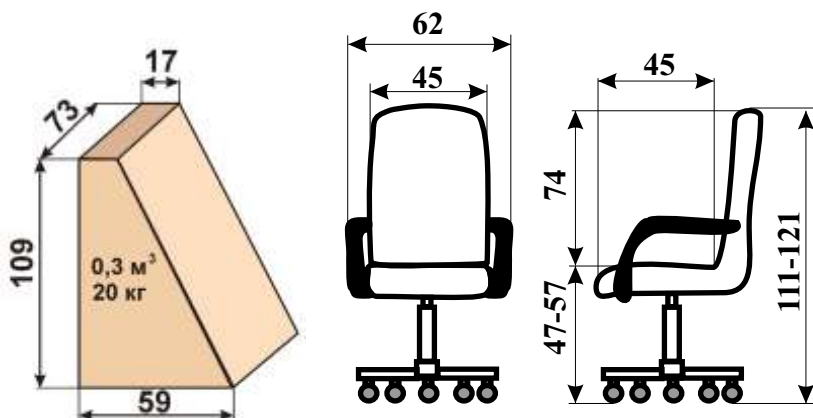

Дик

- Комплектация:
  - пластиковые подлокотники с накладками
  - обивка из экокожи и ткани-сетки
  - механизм качания с фиксацией в любом положении