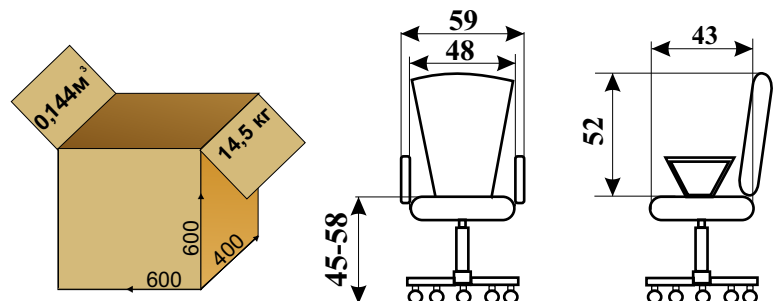

Эмир

- Несколько цветов обивки, регулировка спинки, регулировка высоты кресла.