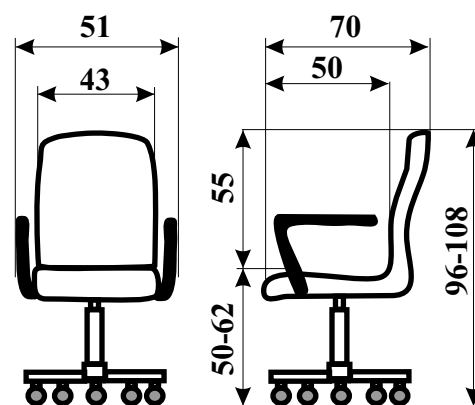

Соло люкс

- Продолжение серии "Соло". Изготавливается во всех видах экокожи.