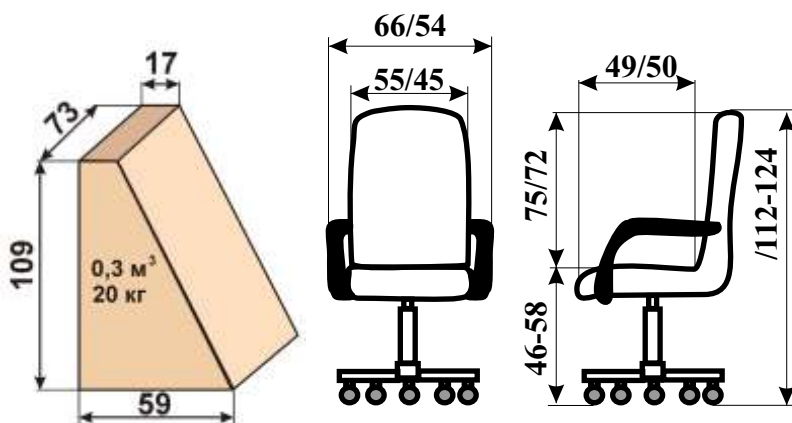

Прим. - размер кресла Орхидея/Крок

Крок