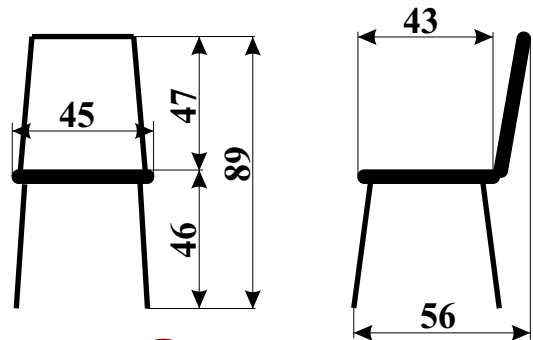

Винченца

- Комплектация:
  - металлический хромированный каркас
  - обивка из экокожи
- Варианты изготовления:
  - варианты обивок представлены в виде нарезки (около 20 цветов)

Важно: стулья вкладываются один в другой и занимают очень мало места в стопке!