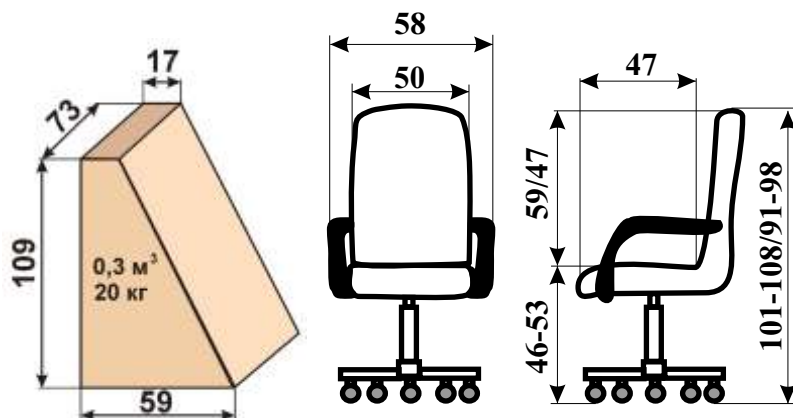

- Комплектация:
  - хромированные подлокотники
  - хромированная крестовина
  - надежный металлический каркас
  - обивка из искусственной кожи

- Варианты изготовления:

- с низкой спинкой

Работа с серией кресел "Навигатор" еще ведется, в проекте кресло на хромированных салазках с низкой спинкой.

Размеры кресел высокого/низкого